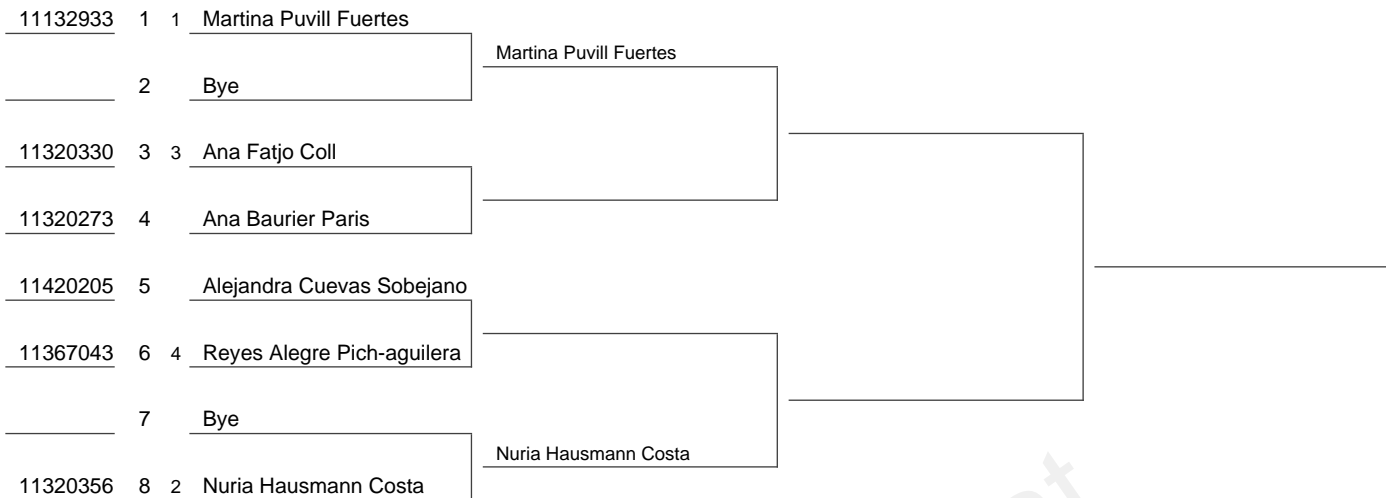

Setmana	Federació	Ciutat	Club
21/1/2023		Barcelona	Barcelona-1899,r C T
P.Metàl·lic	Categoria	Sexe	Jutge Àrbitre
	Júnior	Individual Femení	Jordi Mallafre Natividad
	1/8	1/4	1/2
			Final

Data Sorteig	Caps Sèrie
17/1/2023	[1] Martina Puvill Fuertes [2] Nuria Hausmann Costa
Pilota Oficial	[3] Ana Fatjo Coll [4] Reyes Alegre Pich-aguilera
Head Tour	
Representant/es Jugadors	
Jutge Àrbitre	
00051144 Jordi Mallafre Natividad	