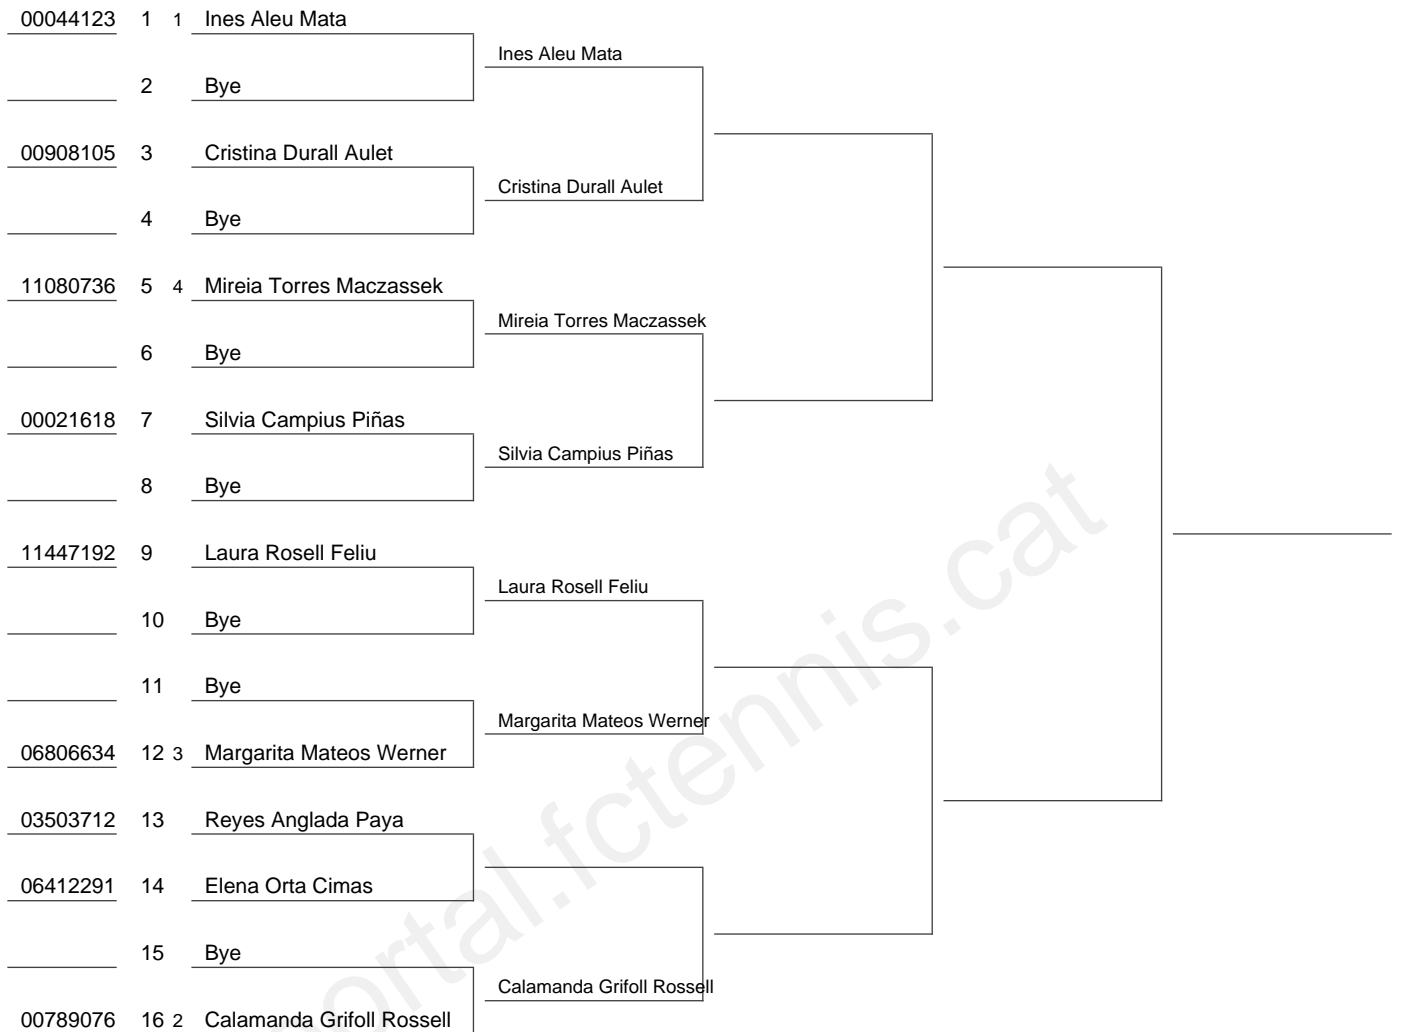

Semana	Territorial	Ciudad	Club		
20/11/2019		Barcelona	Barcelona-1899,r C T		
P.Metlico	Categoria	Sexo	Juez rbitro		
	Sènior +50	Individual Femení	Jordi Mallafre Natividad		
1ª ronda		2ª ronda	1/4	1/2	Final

Sorteo	Cabezas Serie	
14/11/2019	[1] Ines Aleu Mata	[2] Calamanda Grifoll Rossell
Pelota Oficial	[3] Margarita Mateos Werner	[4] Mireia Torres Maczassek
HEAD Tour		
Representante Jugadores		
Juez Àrbitro		
00051144 Jordi Mallafre Natividad		