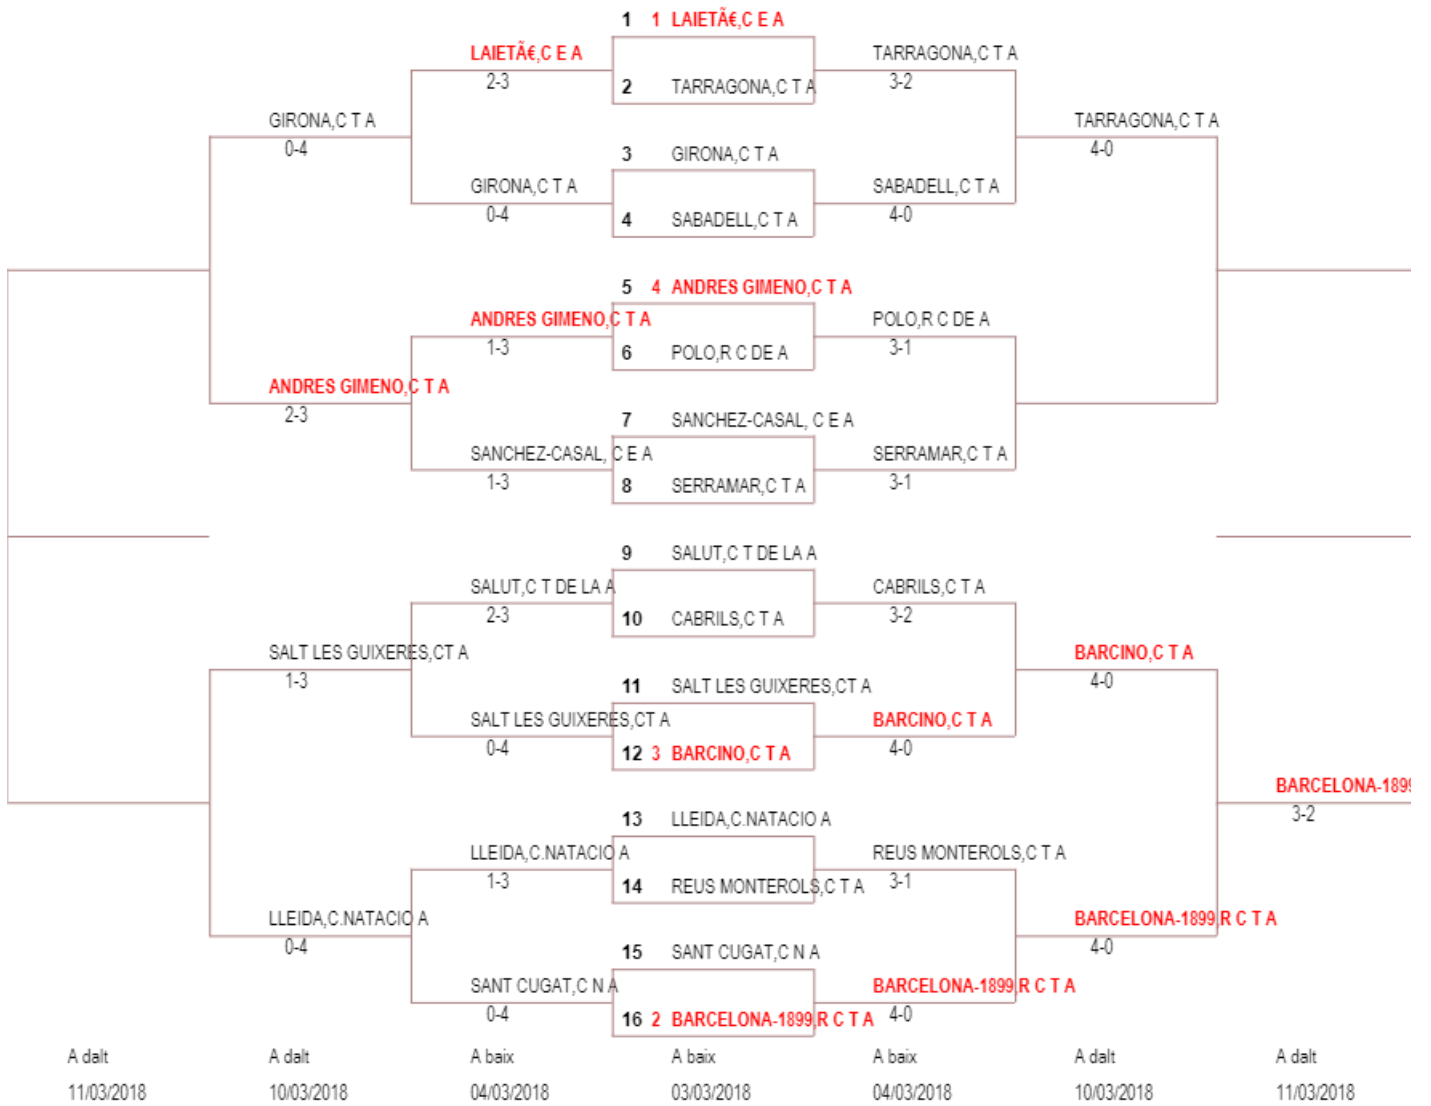

CAMPIONAT DE CATALUNYA PER EQUIPS INFANTIL, TROFEU J ANTONI SAMARANCH (M-F)
EQUIPS FEMENI INFANTIL OR - 070005

4 indiv. / 1 d

Jutge àr

JORDI MARGO DL
Telèfon: 66767

Podeu consultar els resultats a la nostra web <http://competicio.fctennis.cat/competicio/wp-k>